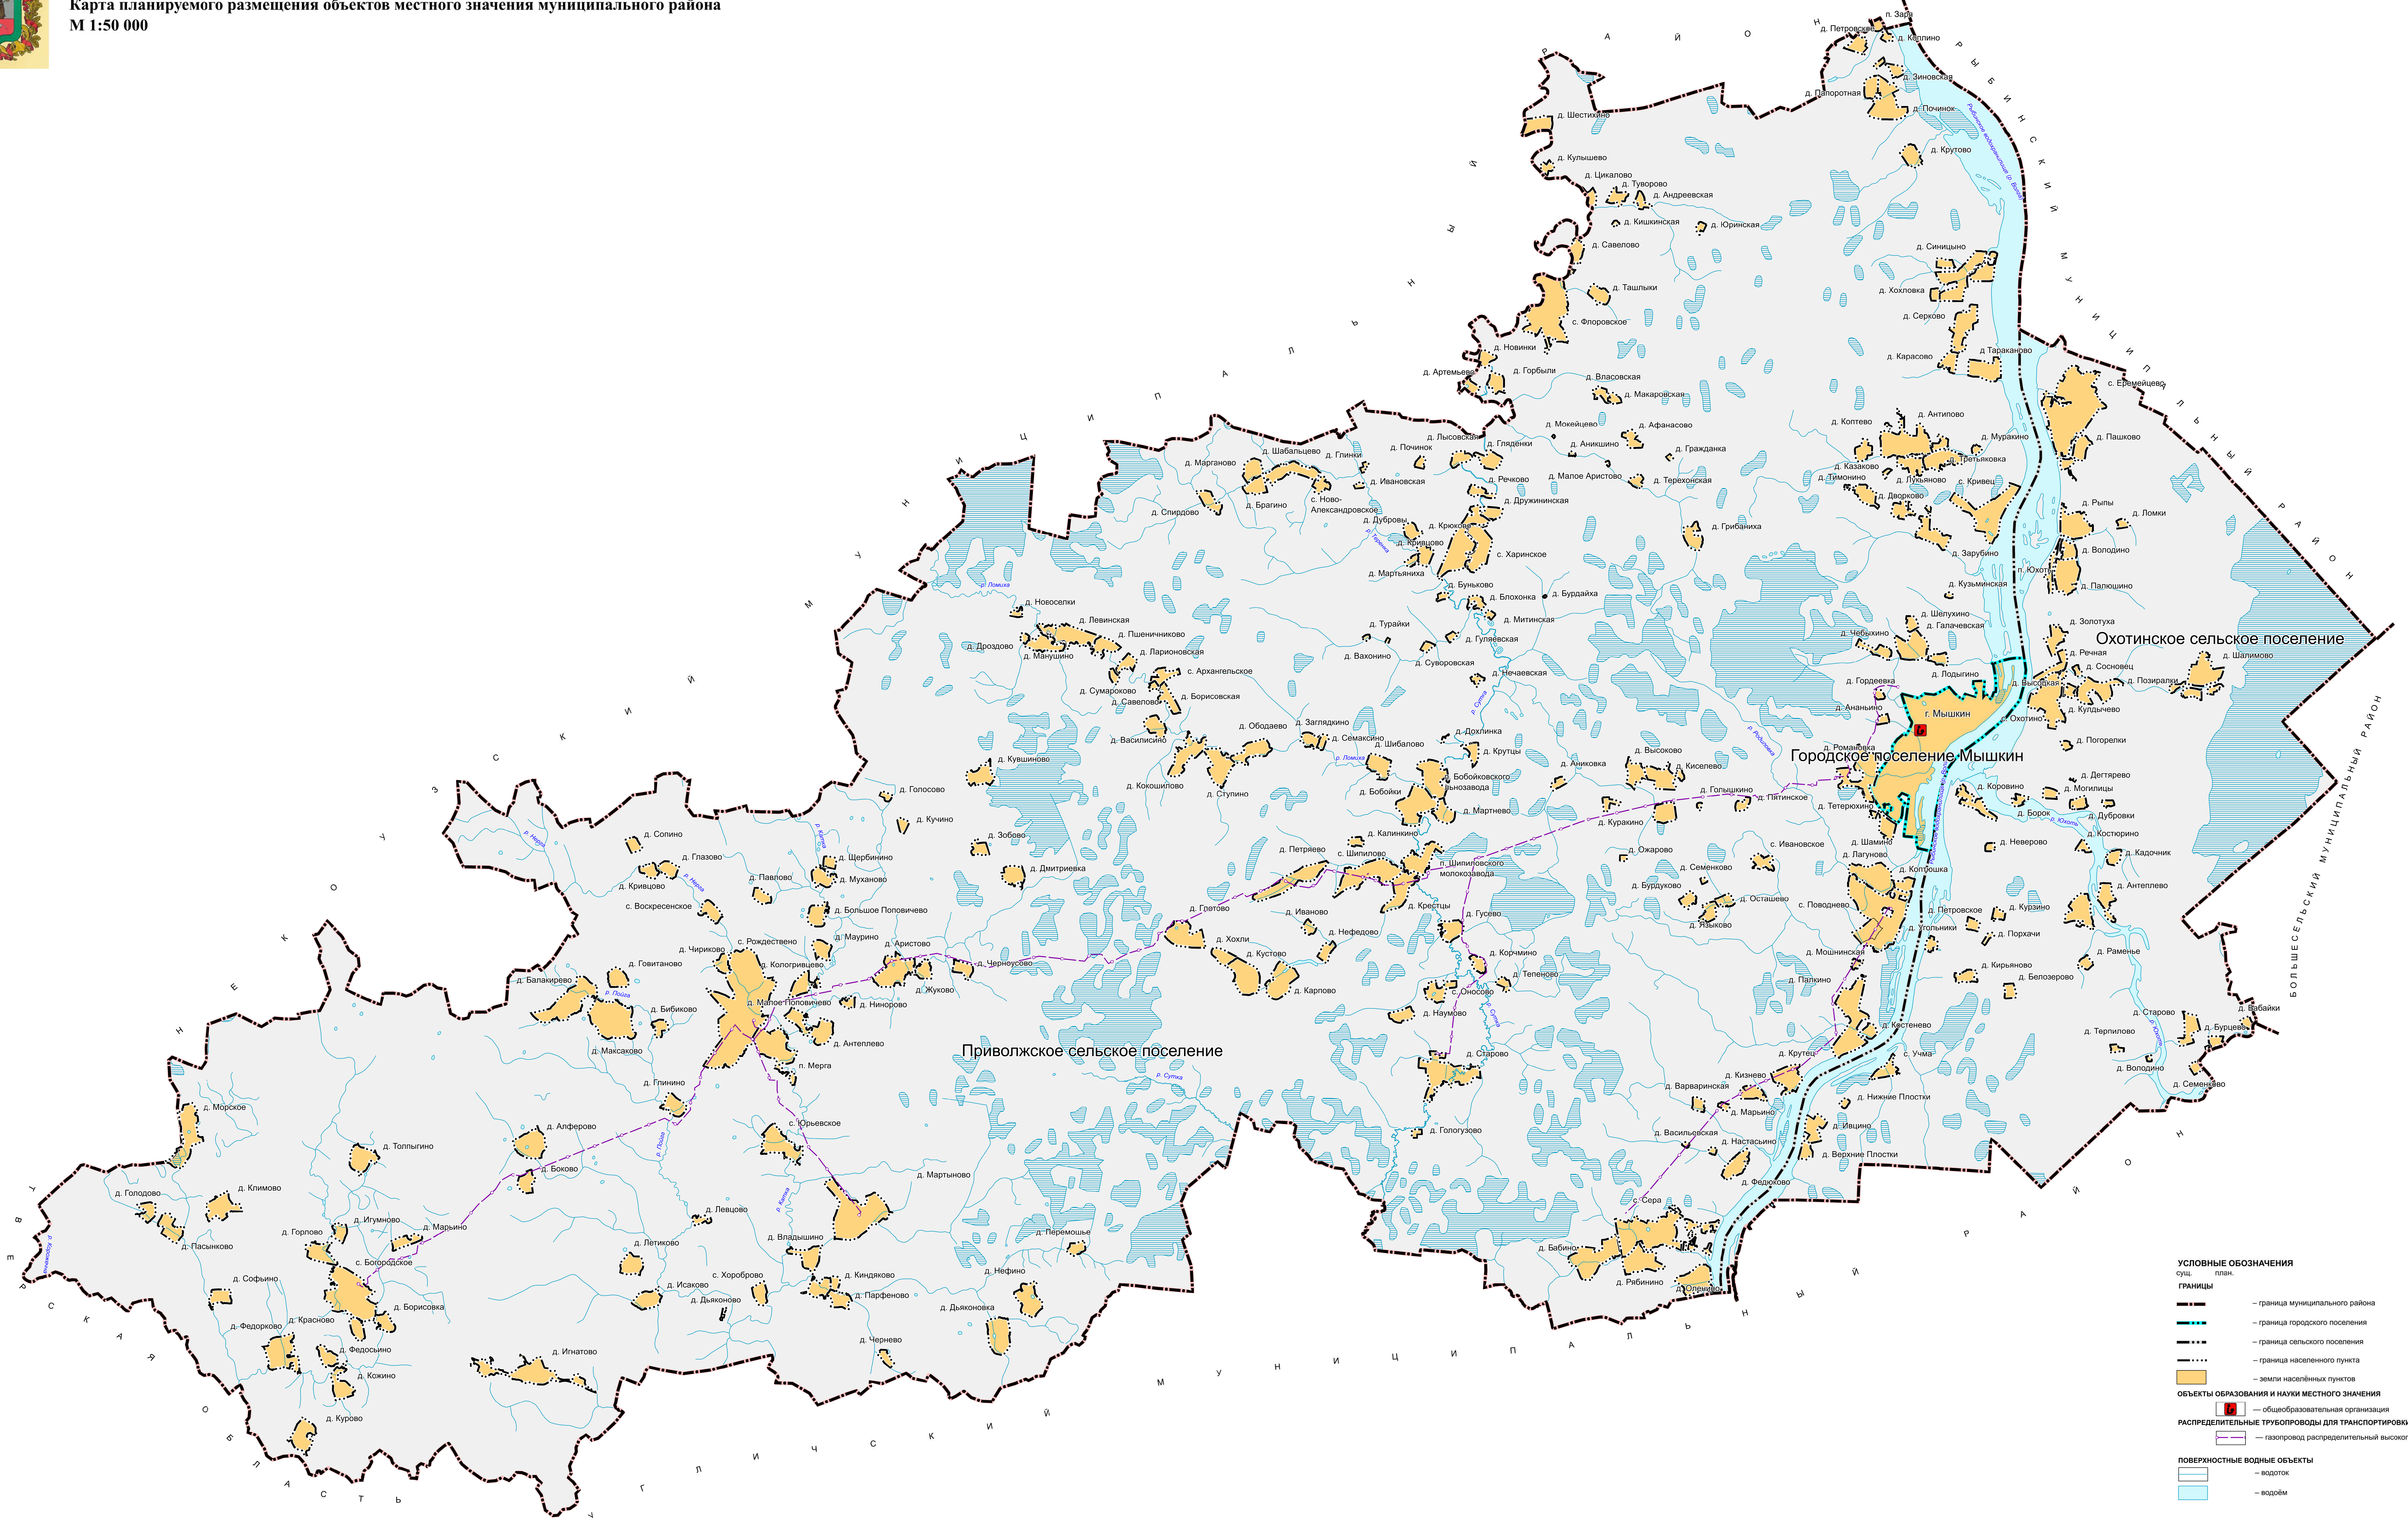

**СХЕМА ТЕРРИТОРИАЛЬНОГО ПЛАНИРОВАНИЯ
МЫШКИНСКОГО МУНИЦИПАЛЬНОГО РАЙОНА ЯРОСЛАВСКОЙ ОБЛАСТИ**
Карта планируемого размещения объектов местного значения муниципального района
М 1:50 000

1. **УСЛОВНЫЕ ОБОЗНАЧЕНИЯ**
2. сущ. п.п.
3. **ГРАНИЦЫ**
4. граница муниципального района
   - граница городского поселения
   - граница сельского поселения
   - граница населенного пункта
   - земли населенных пунктов
5. **ОБЪЕКТЫ ОБРАЗОВАНИЯ И НАУКИ МЕСТНОГО ЗНАЧЕНИЯ**
6. общеобразовательная организация
   - газопровод распределительный высокого давления
7. **РАСПРЕДЕЛИТЕЛЬНЫЕ ТРУБОВОДЫ ДЛЯ ТРАНСПОРТИРОВКИ ГАЗА МЕСТНОГО ЗНАЧЕНИЯ**
8. водоток
   - водоем

12-73-21 04					
Администрация Мышкинского муниципального района					
№	Фамилия	Имя	Отчество	Подпись	Дата
1	Сиднев	Игорь	Иванович		
2	Сиднев	Игорь	Иванович		
3	Сиднев	Игорь	Иванович