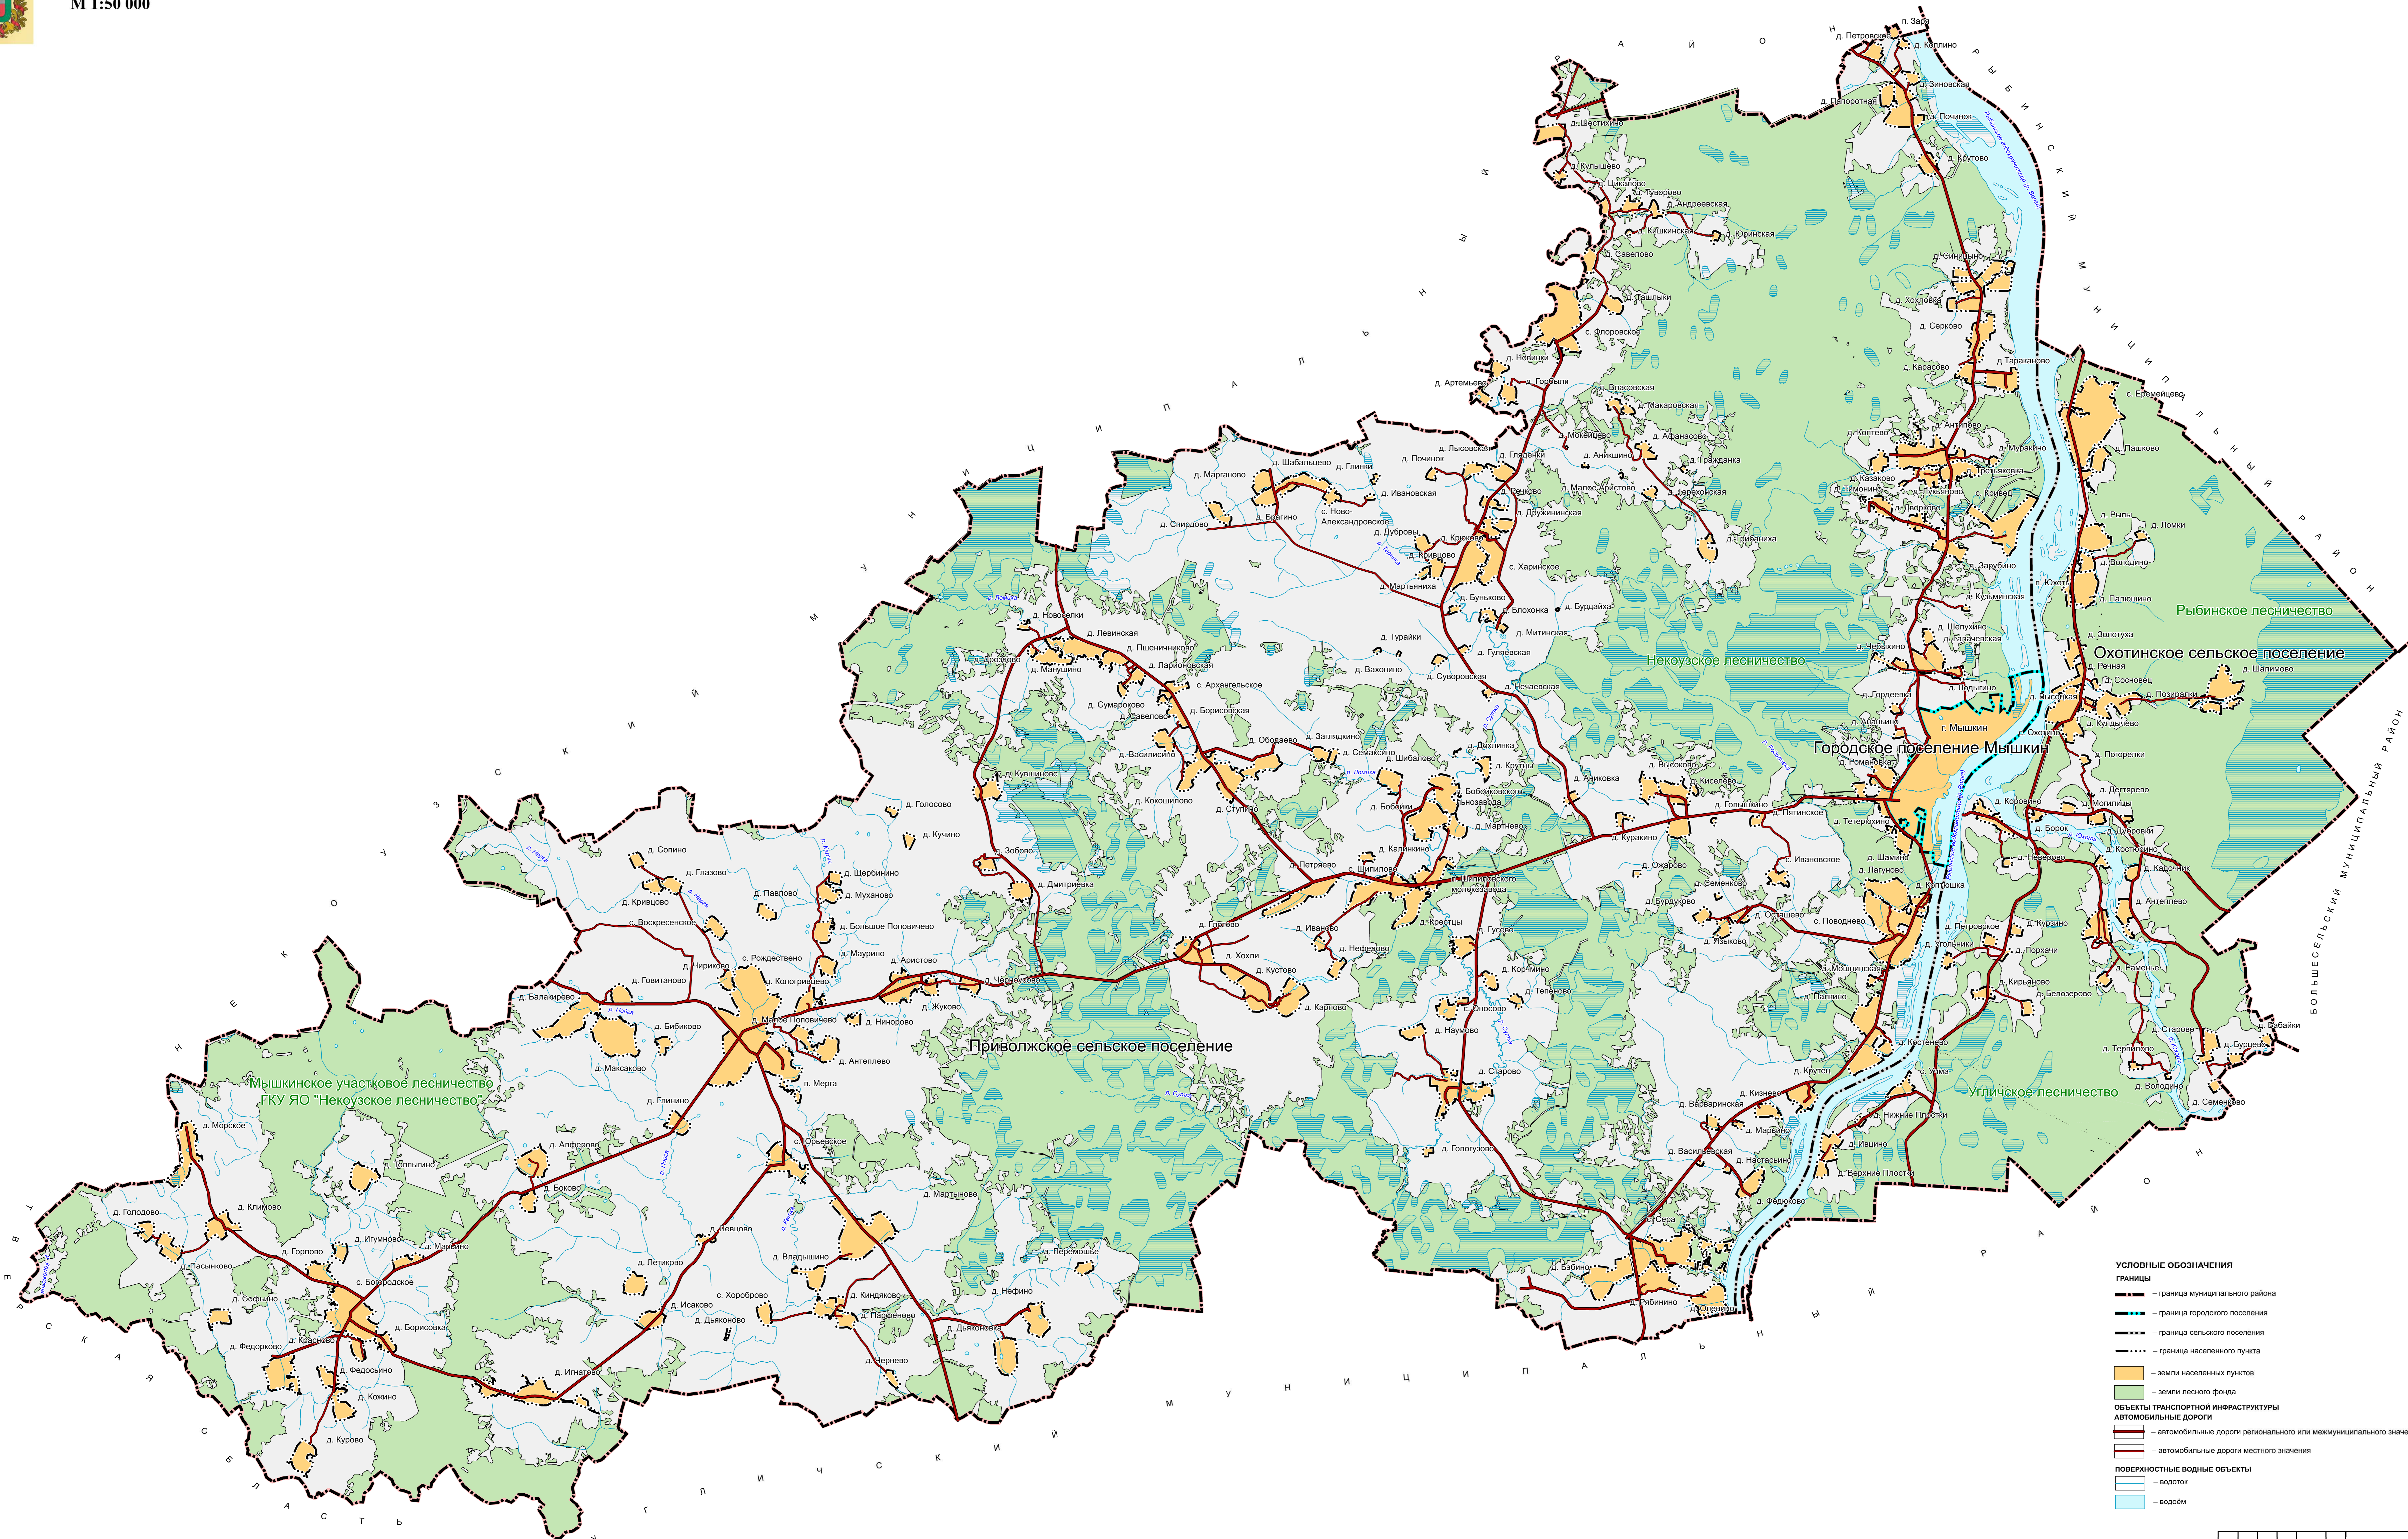

МАТЕРИАЛЫ ПО ОБОСНОВАНИЮ СХЕМЫ ТЕРРИТОРИАЛЬНОГО ПЛАНИРОВАНИЯ МЫШКИНСКОГО МУНИЦИПАЛЬНОГО РАЙОНА ЯРОСЛАВСКОЙ ОБЛАСТИ.

Карта границ поселений и населенных пунктов, входящих в состав муниципального района, границ лесничеств.

М 1:50 000

- УСЛОВНЫЕ ОБОЗНАЧЕНИЯ**
- граница муниципального района
 - граница городского поселения
 - граница сельского поселения
 - граница населенного пункта
 - земли населенных пунктов
 - земли лесного фонда
- ОБЪЕКТЫ ТРАНСПОРТНОЙ ИНФРАСТРУКТУРЫ**
- АВТОМОБИЛЬНЫЕ ДОРОГИ**
- автомобильные дороги регионального или межмуниципального значения
 - автомобильные дороги местного значения
- ПОВЕРХНОСТНЫЕ ВОДНЫЕ ОБЪЕКТЫ**
- водоток
 - водоем

						12-73-21 МО		
						Администрация Мышкинского муниципального района		
Исполн.	Составил	Проверил	Дата	Лист	Всего	Страна	Изд.	Листов
						Россия		
Материал по обоснованию схемы территориального планирования Мышкинского муниципального района Ярославской области						ТЕРРАПРОСТ		
Карта границ поселений и населенных пунктов, входящих в состав муниципального района, земельной собственности. М 1:50 000								