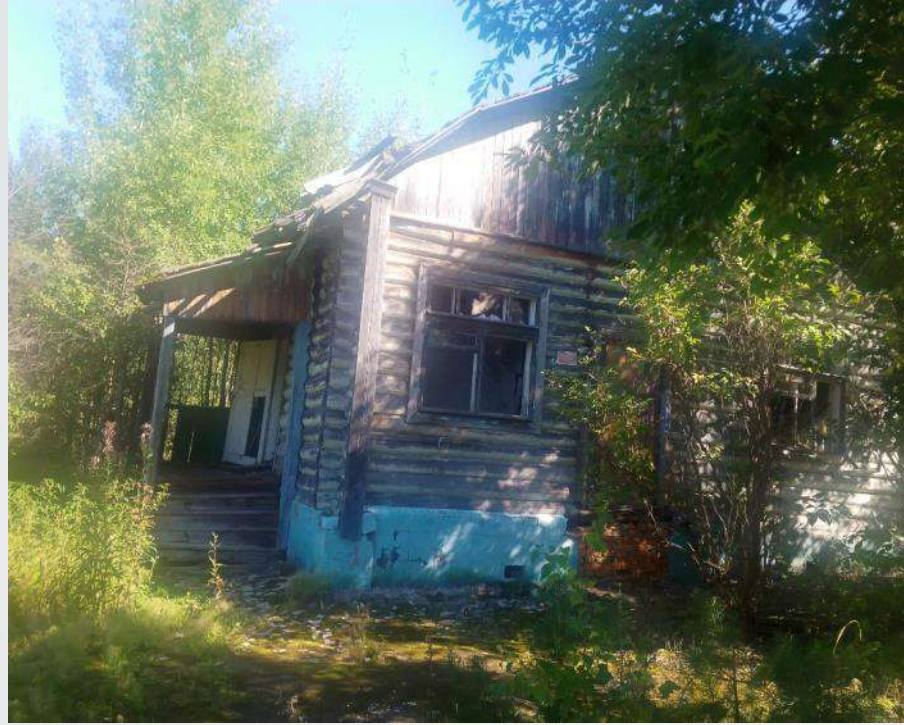

Административный корпус №2, назначение: нежилое, общей площадью 96 кв.м, количество этажей 1, том числе поземных: 0, кадастровый номер 76:07:074401:628, по адресу: Ярославская область, Мышкинский район, Охотинский с/о, в районе села Еремейцево, Детский оздоровительный лагерь "Волга".

Здание находится в собственности Мышкинского муниципального района, что подтверждается выписками из ЕГРН от 03.10.2023.

Включить в прогнозный план приватизации имущества, находящегося в собственности Мышкинского муниципального района, на 2023 год.